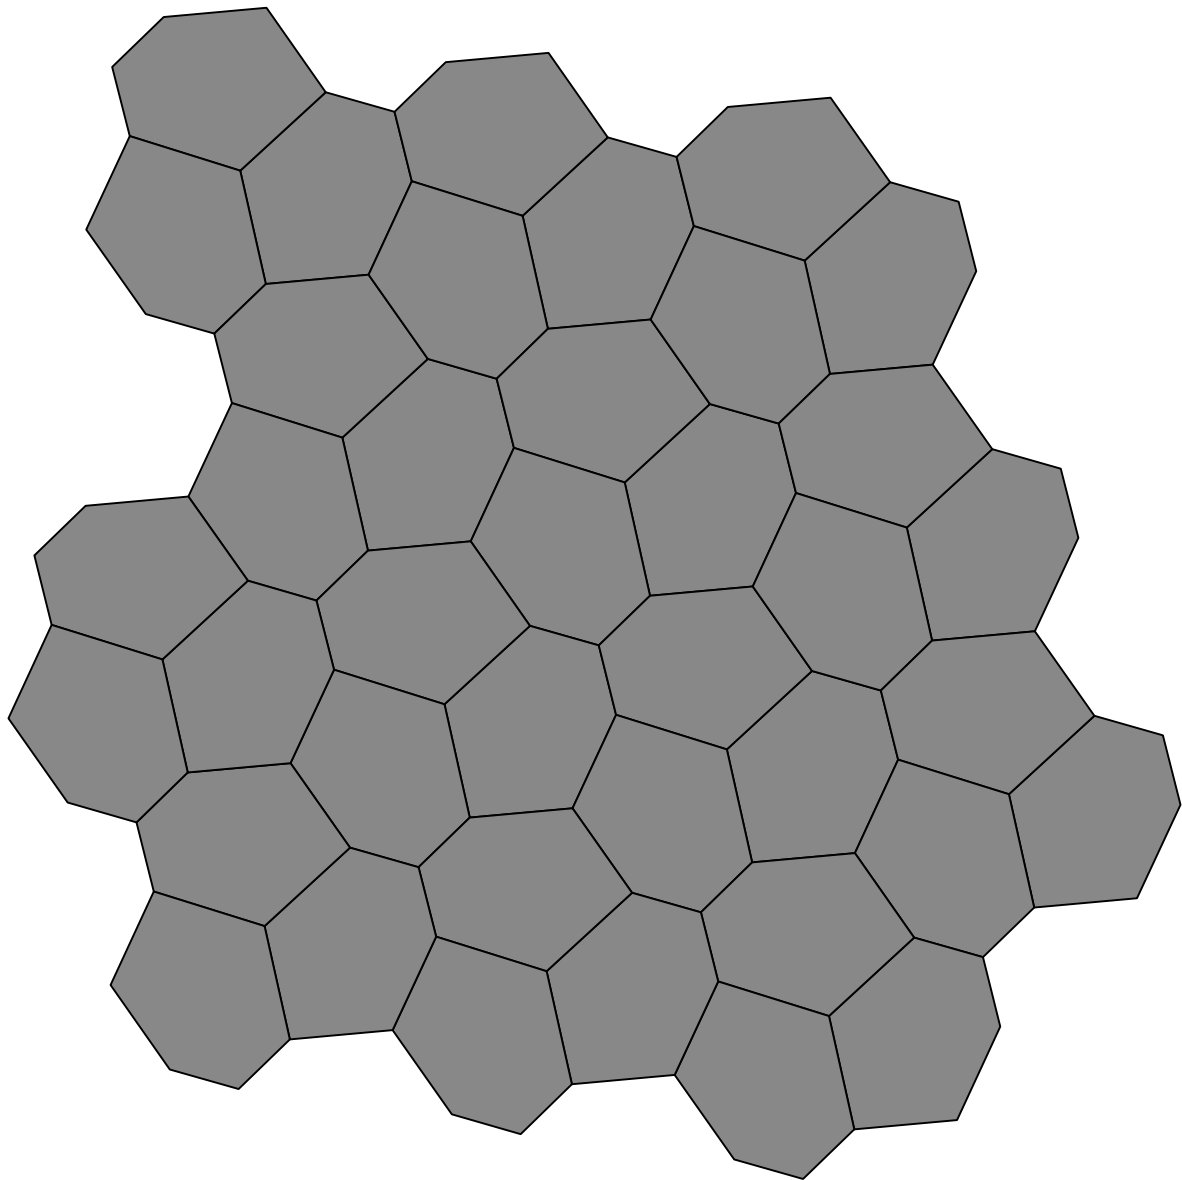

GAALA 80

Kaikki kivet ovat saman
kokoisia ja mallisia.
Ladonnassa toistuu 3 kiven
kuvio.

Ladonnassa toistuu kolmen kiven "ryhmä"

Malliladonta

noin. 6,4 m²

Askelpolku Gaala

Esimerkki Askelpolku 4 m
noin. 2,3 m² kiviä

Kivien asennus siten, että
laattojen keskipisteiden
väli on n.50 cm molemmin
Ladontaa voi soveltaa.