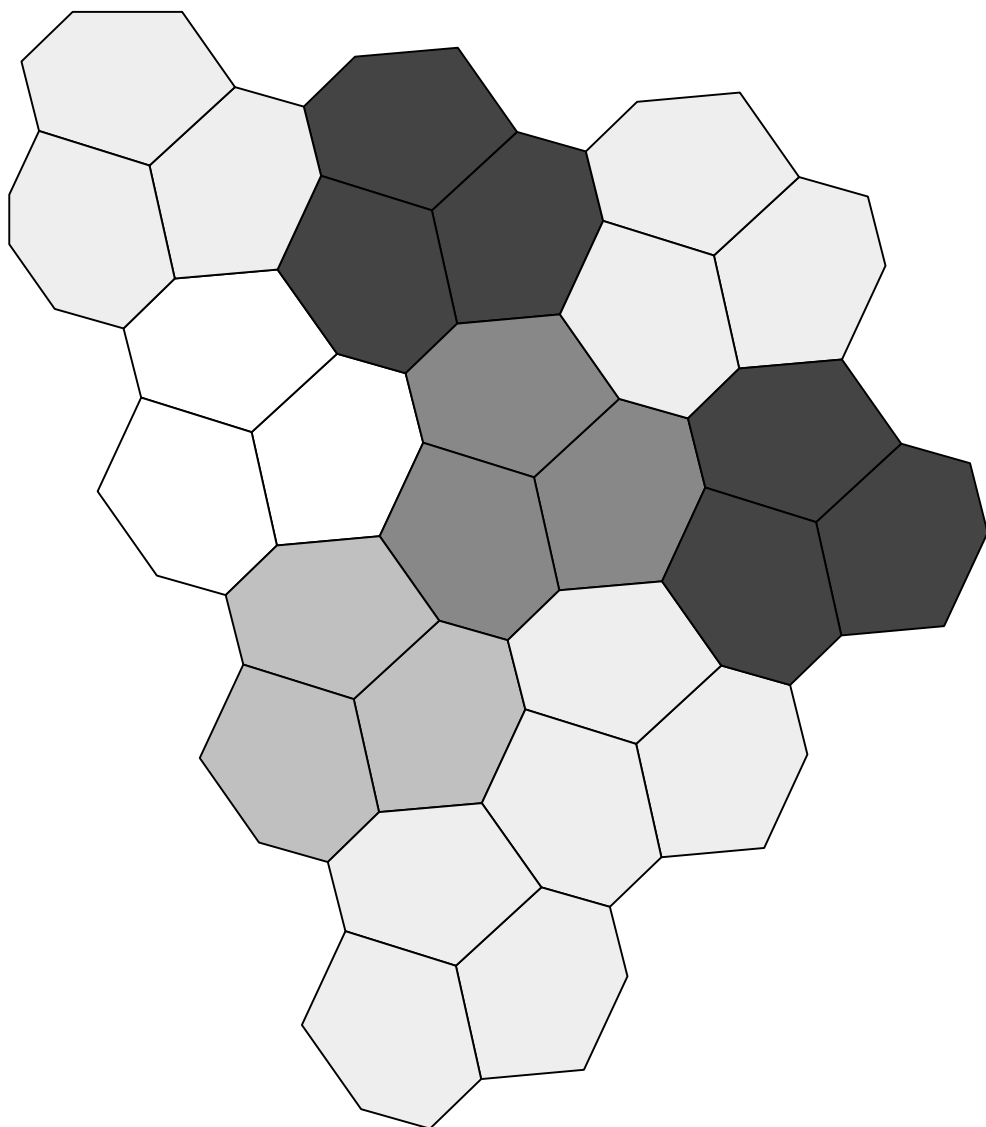

GAALA 80

Kaikki kivet ovat saman
kokoisia ja mallisia.
Ladonnassa toistuu 3 kiven
kuvio.

Ladonnassa toistuu kolmen kiven "ryhmä"

Malliladonta

noin. 6,4 m²

Askelpolku Gaala

Esimerkki Askelpolku 4 m
noin. 2,3 m² kiviä

Kivien asennus siten, että
laattojen keskipisteiden
väli on n.50 cm molemmin
Ladontaa voi soveltaa.