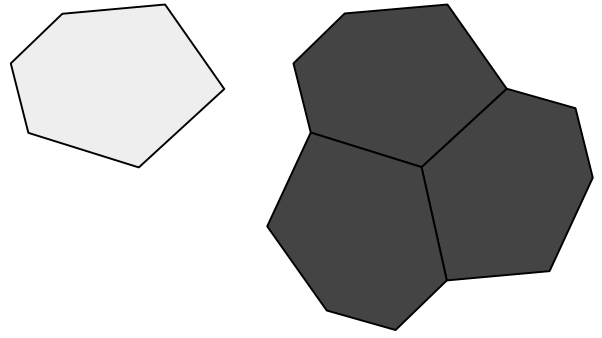

GAALA 80

Kaikki kivet ovat saman
kokoisia ja mallisia.
Ladonnassa toistuu 3 kiven
kuvio.

Ladonnassa toistuu kolmen kiven "ryhmä"

Malliladonta

noin. 6,4 m²

Askelpolku Gaala

Esimerkki Askelpolku 4 m
noin. 2,3 m² kiviä

Kivien asennus siten, että
laattojen keskipisteiden
väli on n.50 cm molemmin
Ladontaa voi soveltaa.