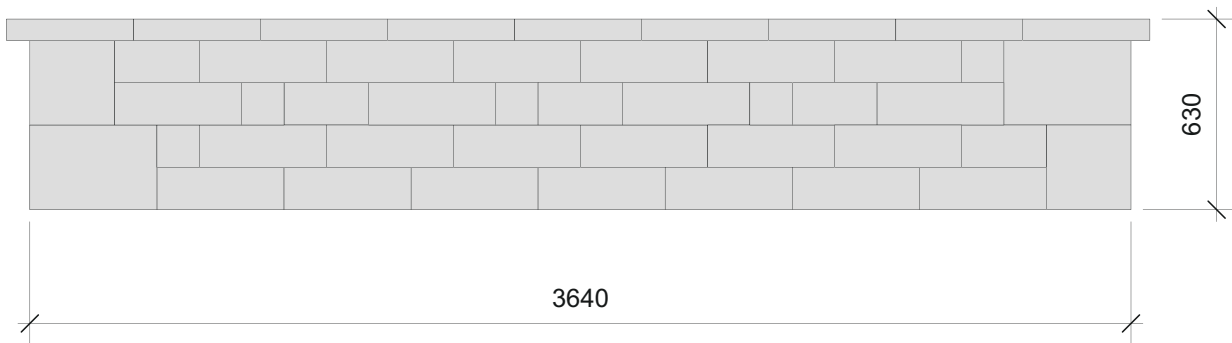

Paasikko-muuri UUSI kivikoko 420x280x140 mm

Esimerkki: Paasikko-muuri

- 0688 Paasikko kulmakivi, 280x280x280 mm
- 0687 Paasikko peruskivi h=140, 420x280x140 mm
- 0686 Paasikko peruskivet h=140, 280x280x140 ja 140x280x140 mm
- 0690 Paasikko kansikivi, 420x320x70 mm

Paasikko-muuri UUSI kivikoko 420x280x140 mm ja UUSI valaisin

Esimerkki: Paasikko-muuri

- 0688 Paasikko kulmakivi, 280x280x280 mm
- 0687 Paasikko peruskivi h=140, 420x280x140 mm
- 0686 Paasikko peruskivet h=140, 280x280x140 ja 140x280x140 mm
- 0690 Paasikko kansikivi, 420x320x70 mm
- 0696 Paasikko valaisin luomi, 138x70x138 mm