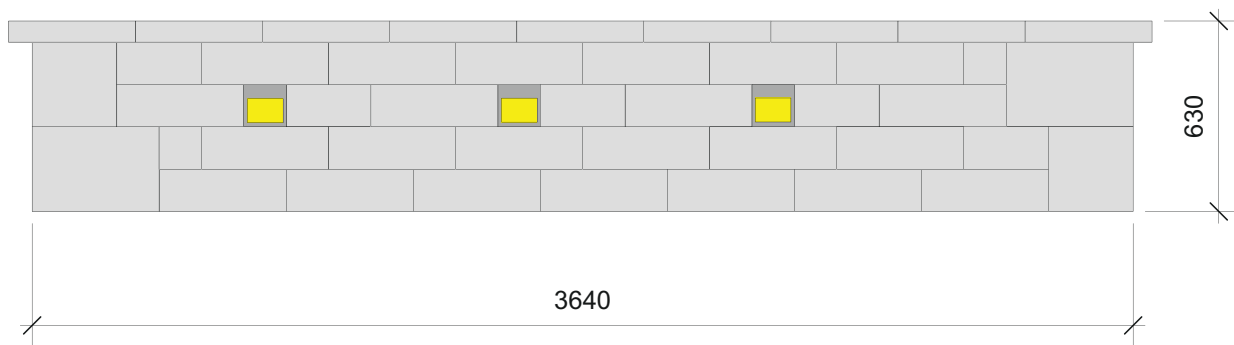

Paasikko-muuri UUSI kivikoko 420x280x140 mm

Esimerkki: Paasikko-muuri

- 0688 Paasikko kulmakivi, 280x280x280 mm
- 0687 Paasikko peruskivi h=140, 420x280x140 mm
- 0686 Paasikko peruskivet h=140, 280x280x140 ja 140x280x140 mm
- 0690 Paasikko kansikivi, 420x320x70 mm

Paasikko-muuri UUSI kivikoko 420x280x140 mm ja UUSI valaisin

Esimerkki: Paasikko-muuri

- 0688 Paasikko kulmakivi, 280x280x280 mm
- 0687 Paasikko peruskivi h=140, 420x280x140 mm
- 0686 Paasikko peruskivet h=140, 280x280x140 ja 140x280x140 mm
- 0690 Paasikko kansikivi, 420x320x70 mm
- 0696 Paasikko valaisin luomi, 138x70x138 mm