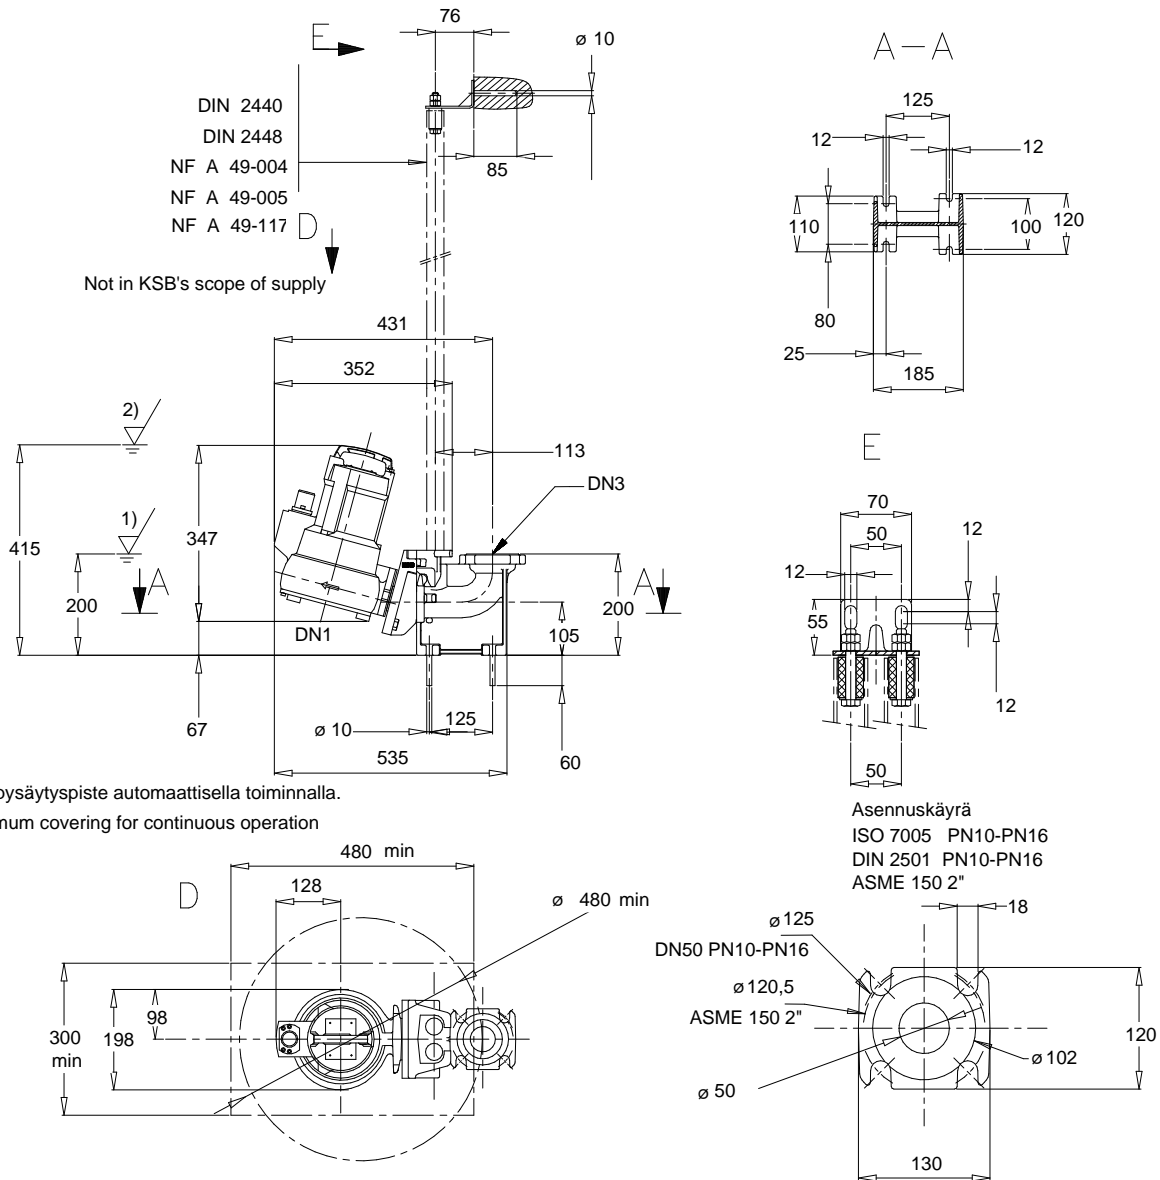

## Ama-Porter S 5 45 ND

Versionro: 1

- 1) Alin pysäytyspiste automaattisella toiminnalla.
- 2) Minimum covering for continuous operation

Piirustus ei ole mittakaavassa

Dimensions in mm