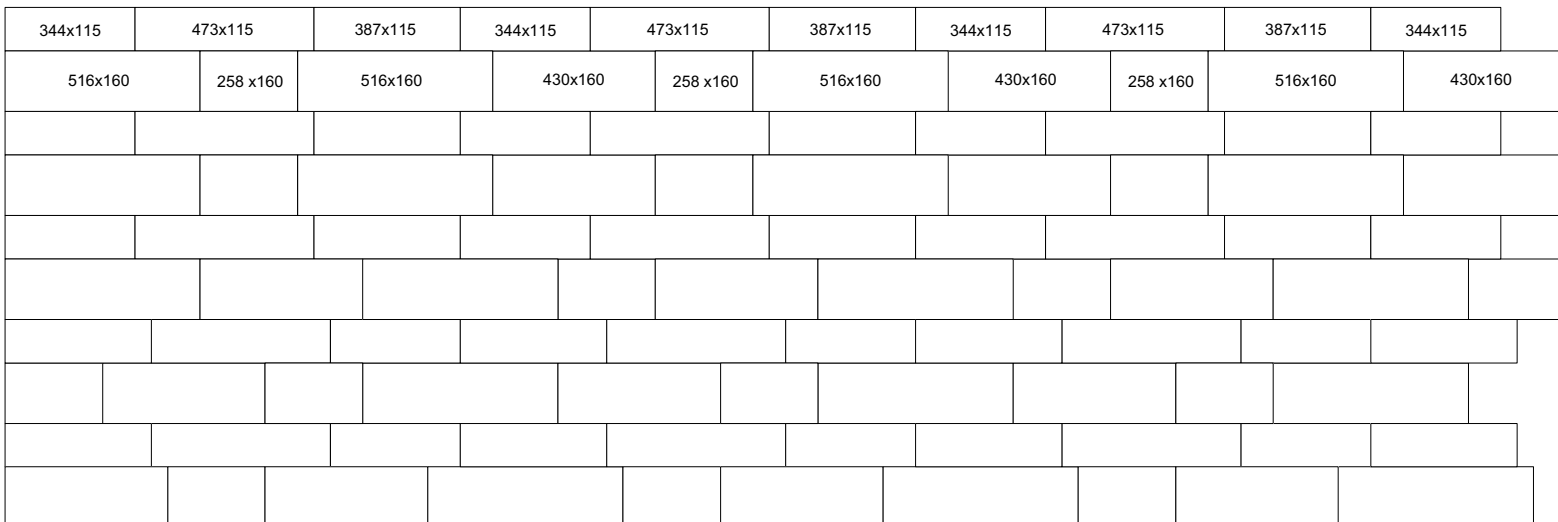

PIANO-KIVET 1:20

344x115	473x115	387x115
516x160	258 x160	430x160

Piano-kivet, rasterimitat
- 6-kivikokoa

Käytäväladonta leveys 1204 mm

Käytäväladonta leveys 1408 mm

Piano perusladonta