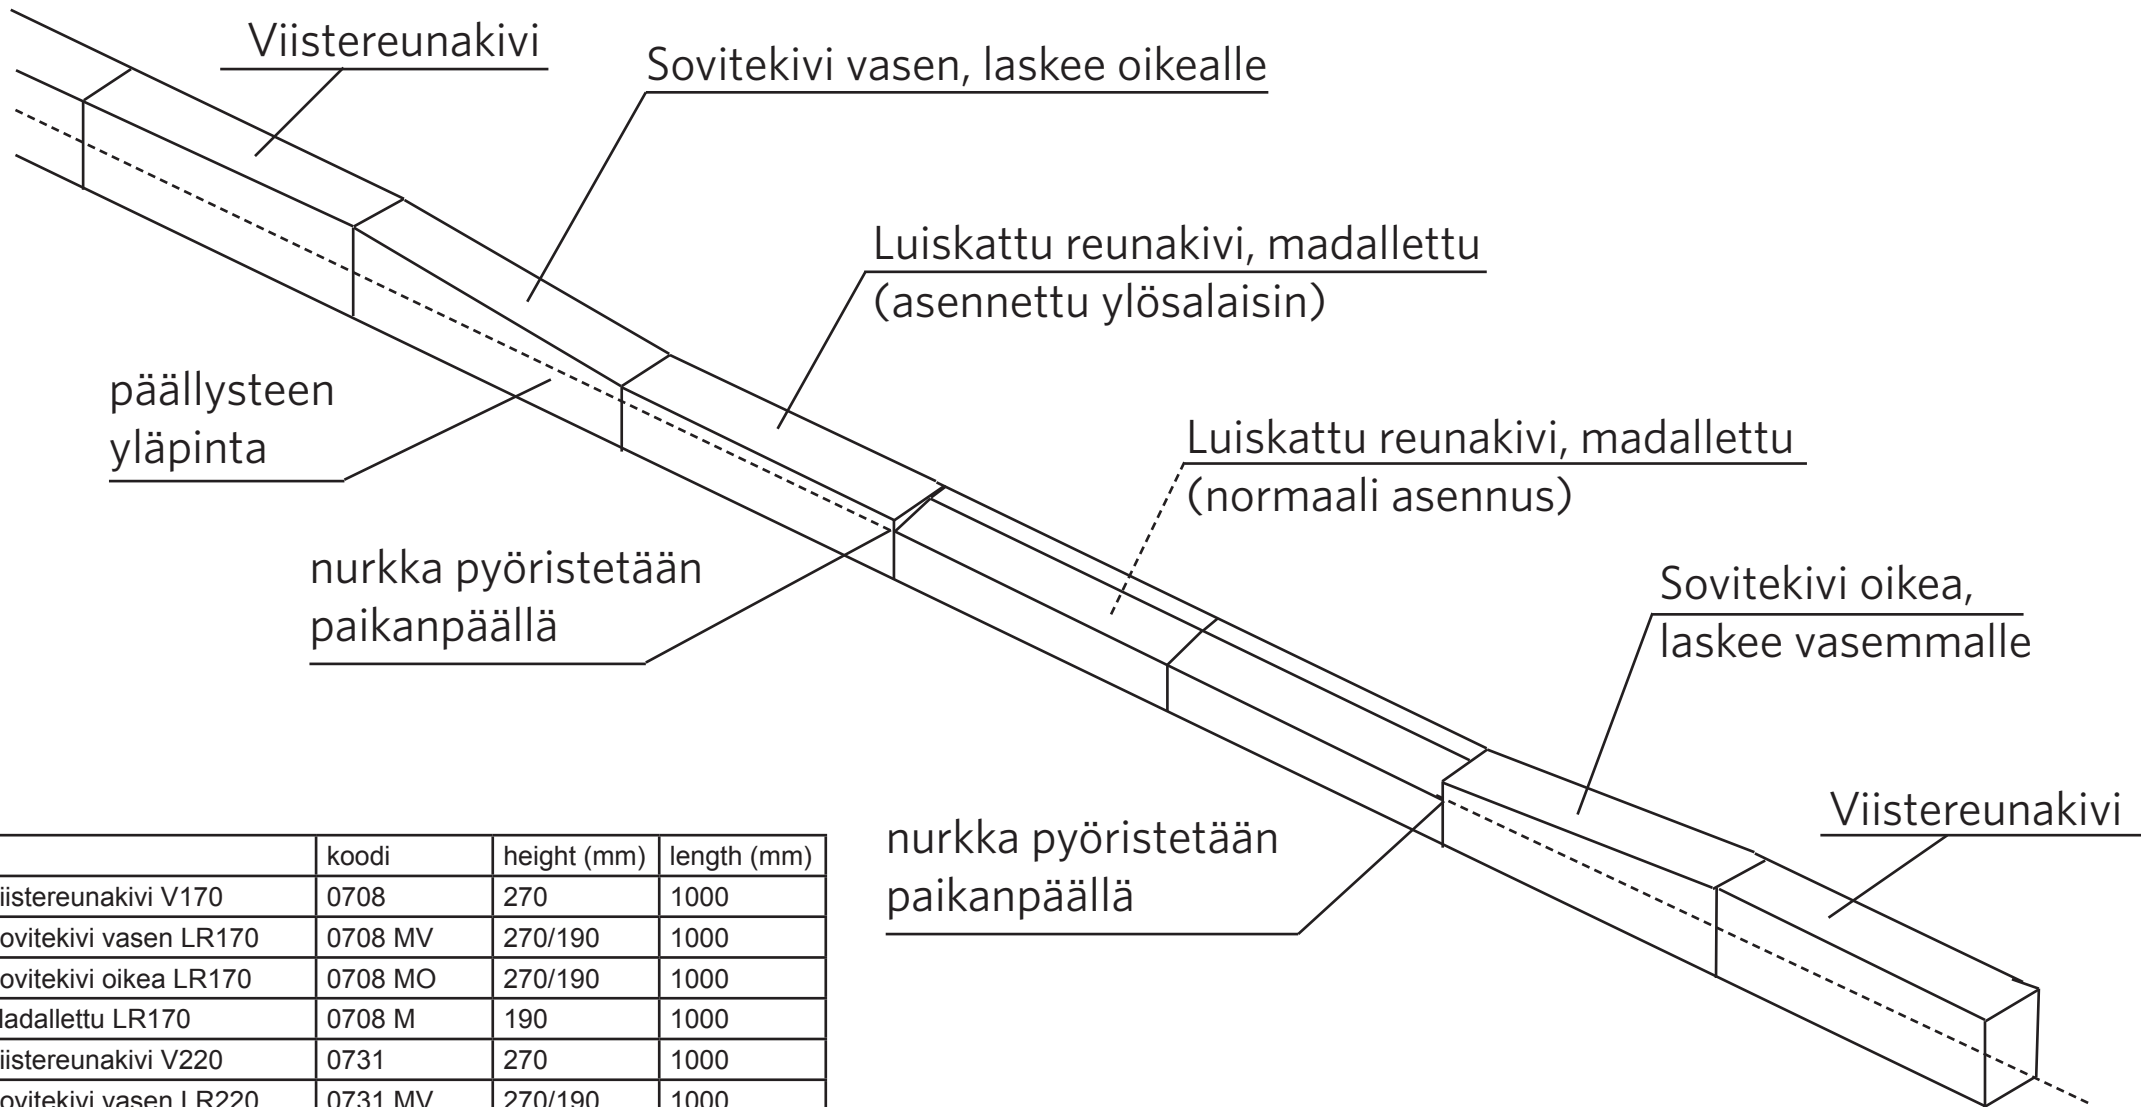

LUISKATUT REUNAKIVET, harmaa, ristipäähakattu

	koodi	height (mm)	length (mm)
Viistereunakivi V170	0708	270	1000
Sovitekivi vasen LR170	0708 MV	270/190	1000
Sovitekivi oikea LR170	0708 MO	270/190	1000
Madallettu LR170	0708 M	190	1000
Viistereunakivi V220	0731	270	1000
Sovitekivi vasen LR220	0731 MV	270/190	1000
Sovitekivi oikea LR220	0731 MO	270/190	1000
Madallettu LR220	0730 M	190	1000