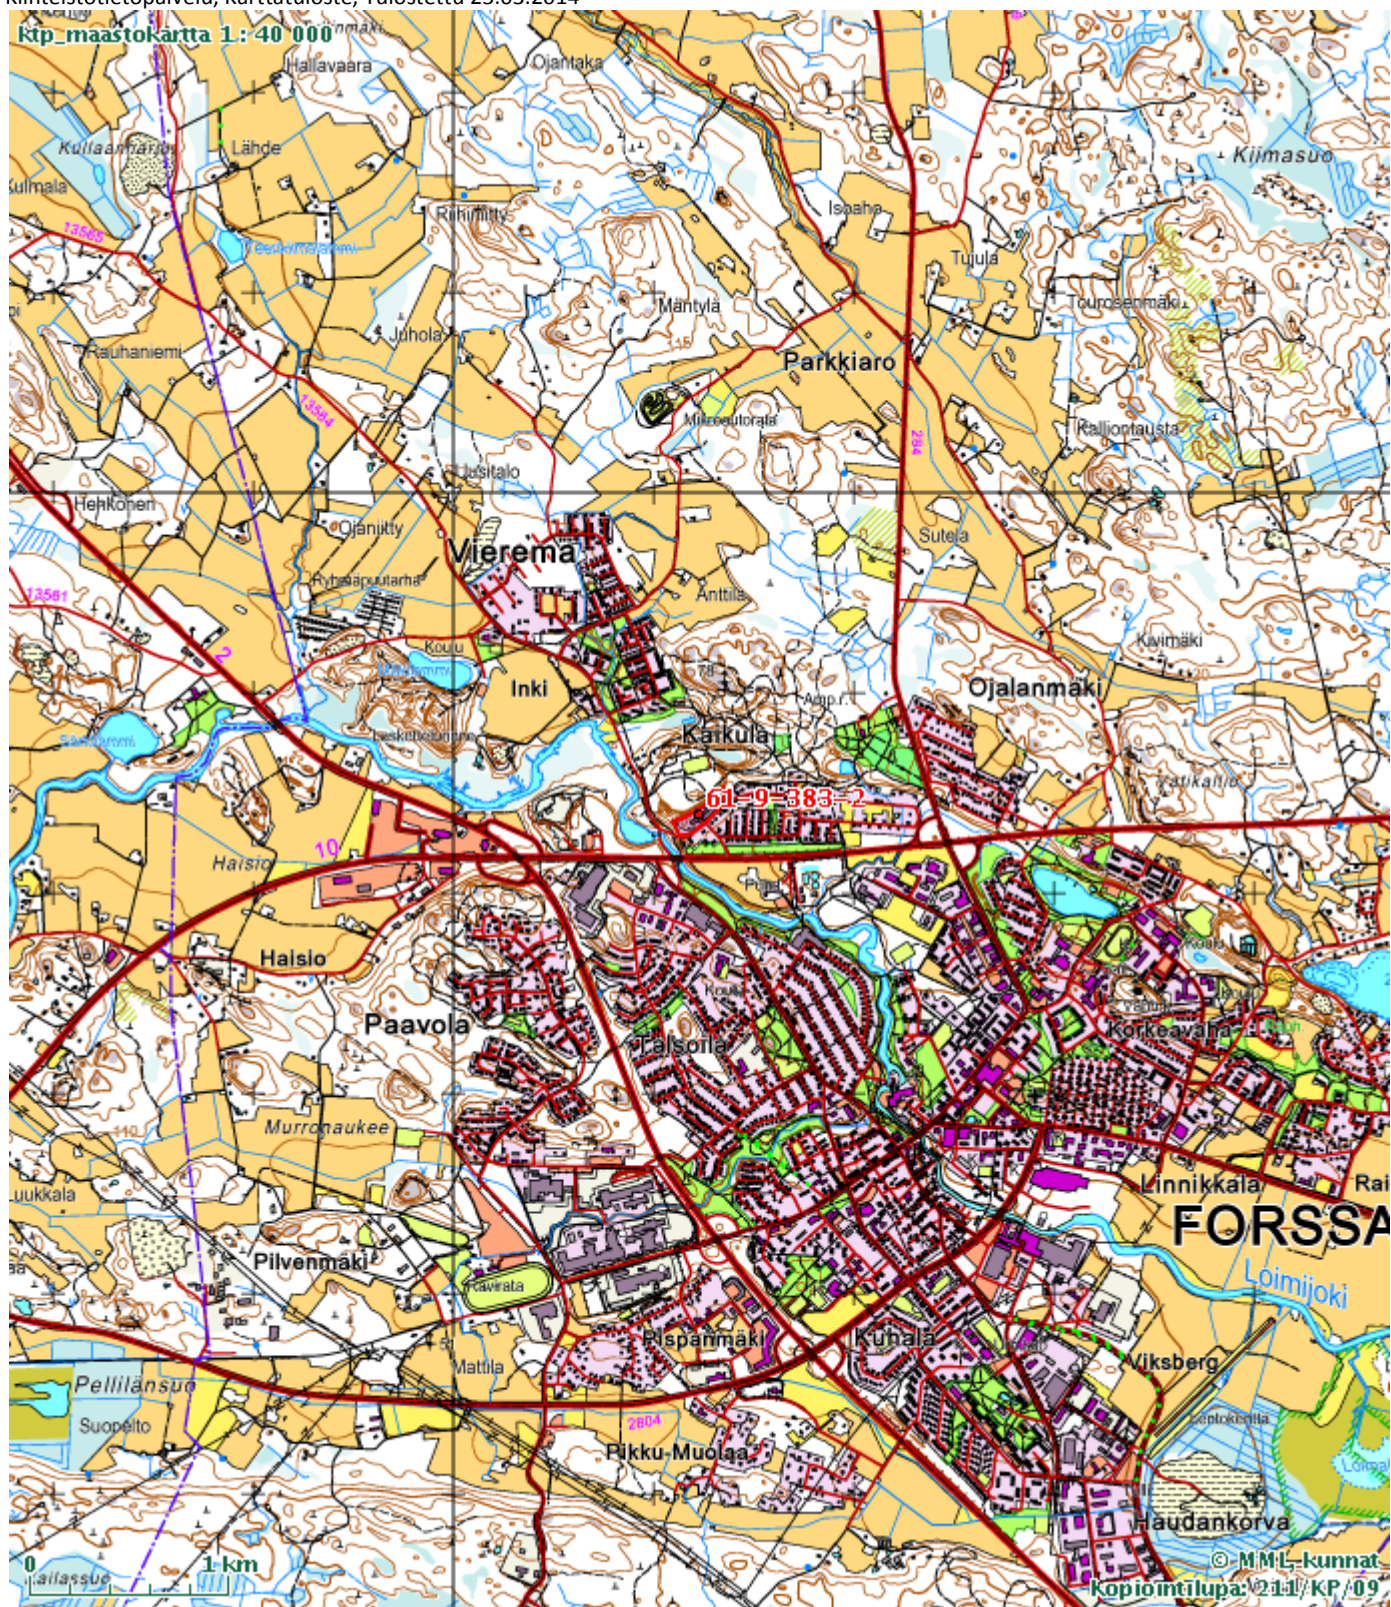

Kiinteistöietopalvelu, Karttatuloste, Tulostettu 25.03.2014

Tulosteen keskipisteen koordinaatit (ETRS-TM35FIN): N: 6748407 E: 315226, Tuloste ei ole mittatarkka.

© Maanmittauslaitos, lupa nro 1480/MML/14

Kiinteistörajat ©Maanmittauslaitos lupanro 1480/MML/14

OSOITE:	KAIKULANTIE 57		
KUNTA:	FORSSA	061	OMISTAJA: RUDUS OY
KAUPUNGINOSA:	KAIKULA	009	
KORTTELI:	383		
TONTTI:	2		PINTA-ALA: 21 246 M²