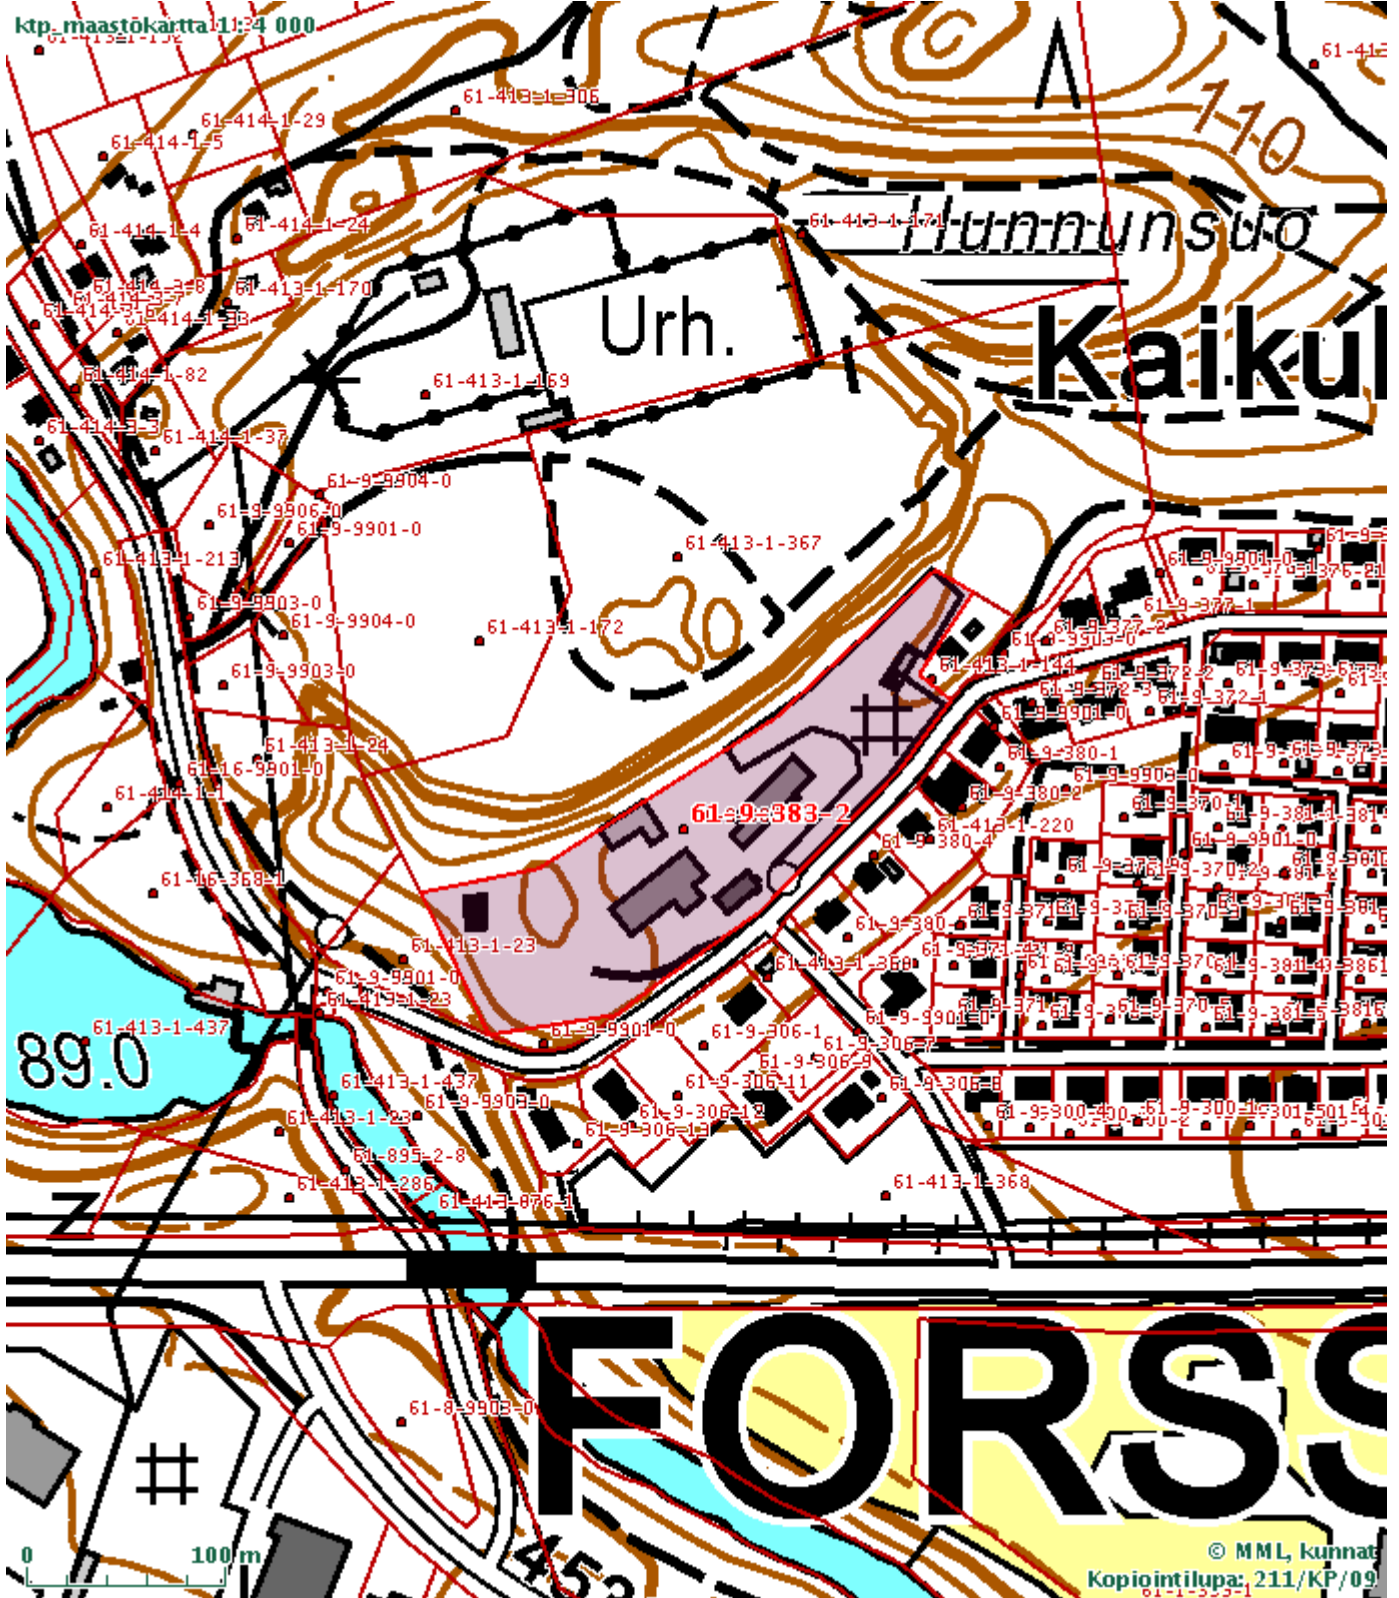

Kiinteistöietopalvelu, Karttatuloste, Tulostettu 25.03.2014

Tulosteen keskipisteen koordinaatit (ETRS-TM35FIN): N: 6748407 E: 315226, Tuloste ei ole mittatarkka.

© Maanmittauslaitos, lupa nro 1480/MML/14

Kiinteistörajat ©Maanmittauslaitos lupanro 1480/MML/14

OSOITE:	KAIKULANTIE 57		OMISTAJA: RUDUS OY
KUNTA:	FORSSA	061	
KAUPUNGINOSA:	KAIKULA	009	
KORTTELI:	383		
TONTTI:	2		PINTA-ALA: 21 246 M²