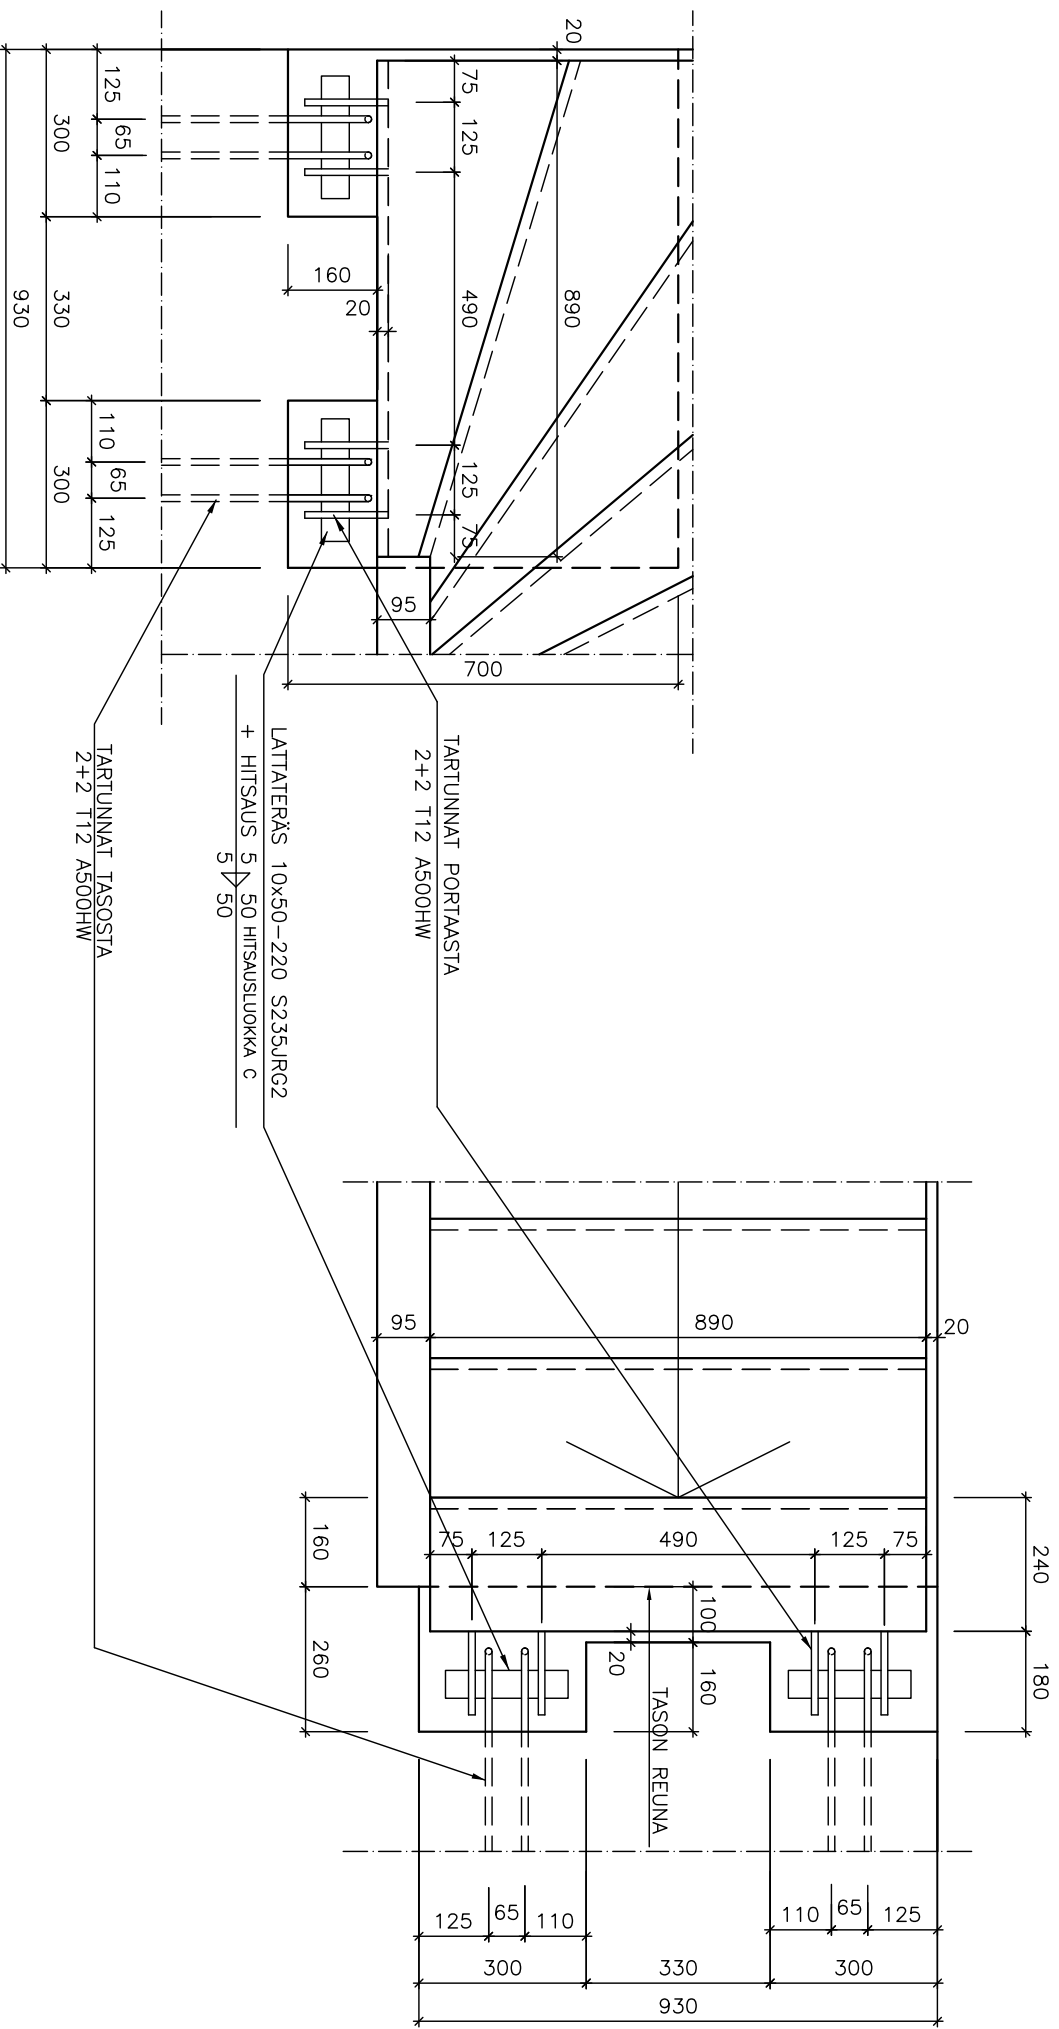

ALAPÄÄ

YLÄPÄÄ

LATTATERÄS EI KUULU PORRASTOIMITUKSEEN

TILAAJA	<b>Rudus</b> ELEMENTO	Rudus Betonituote Oy PL 49 00441 Helsinki Puh. 020 447 711 etunimi.sukunimi@rudus.fi	MK 1:10
KOHDE	PIIR. SISÄLTÖ ELEMENTO 10S A TARTUNTATERÄKSET / VARAUSKOLOT		
	PIIR.ROU/TOMRO		REV.