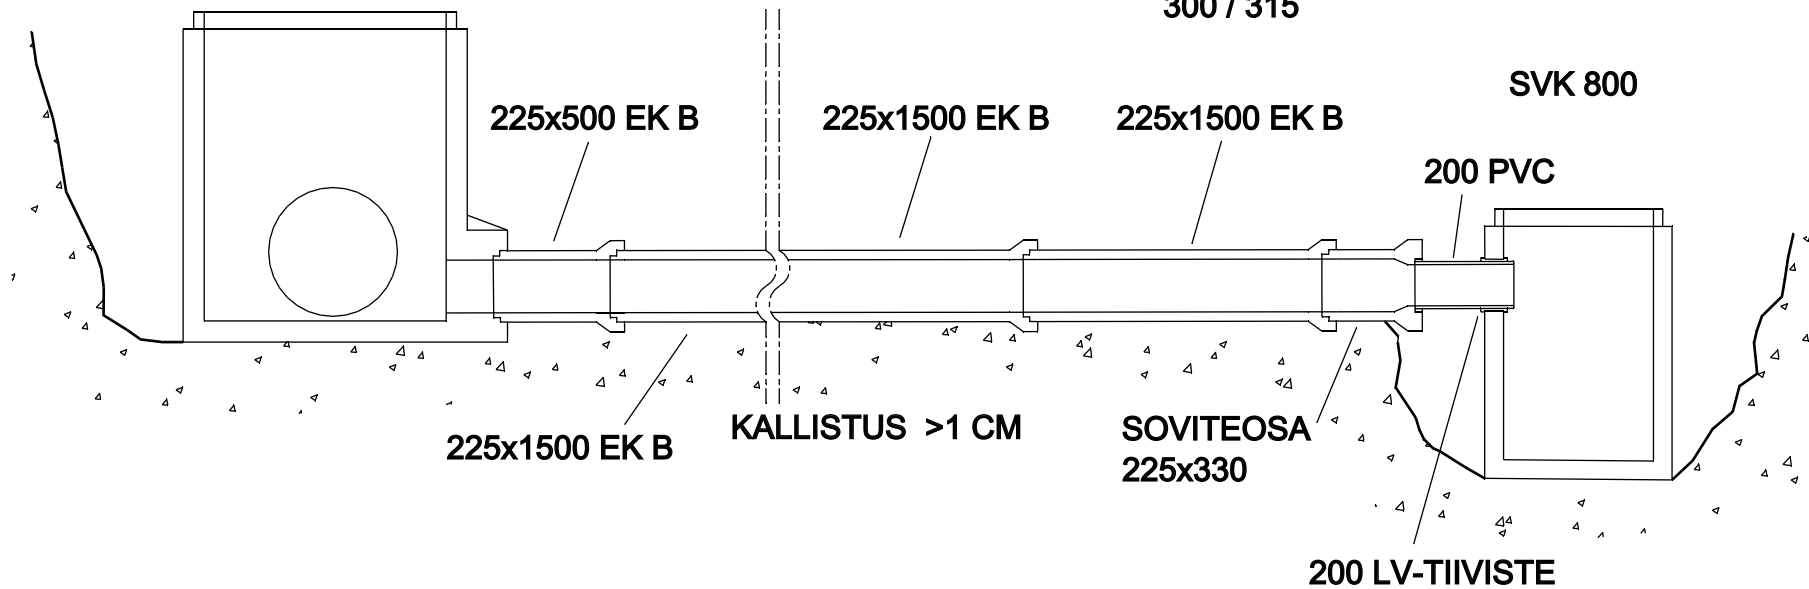

SADEVESIKAIVON LIITOSKUVA

VAIHTO-OSAT EK / PVC

225 / 160

225 / 200

225 / 250

300 / 250

300 / 315

SVTK 1000
RUNKOLINJA

SVK 800

225x500 EK B

225x1500 EK B

225x1500 EK B

200 PVC

225x1500 EK B

KALLISTUS >1 CM

SOVITEOSA
225x330